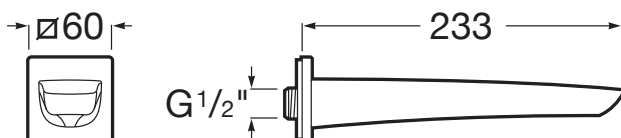

## CARACTERISTICI

Locație de aplicare: Cadă

Spout length: 233